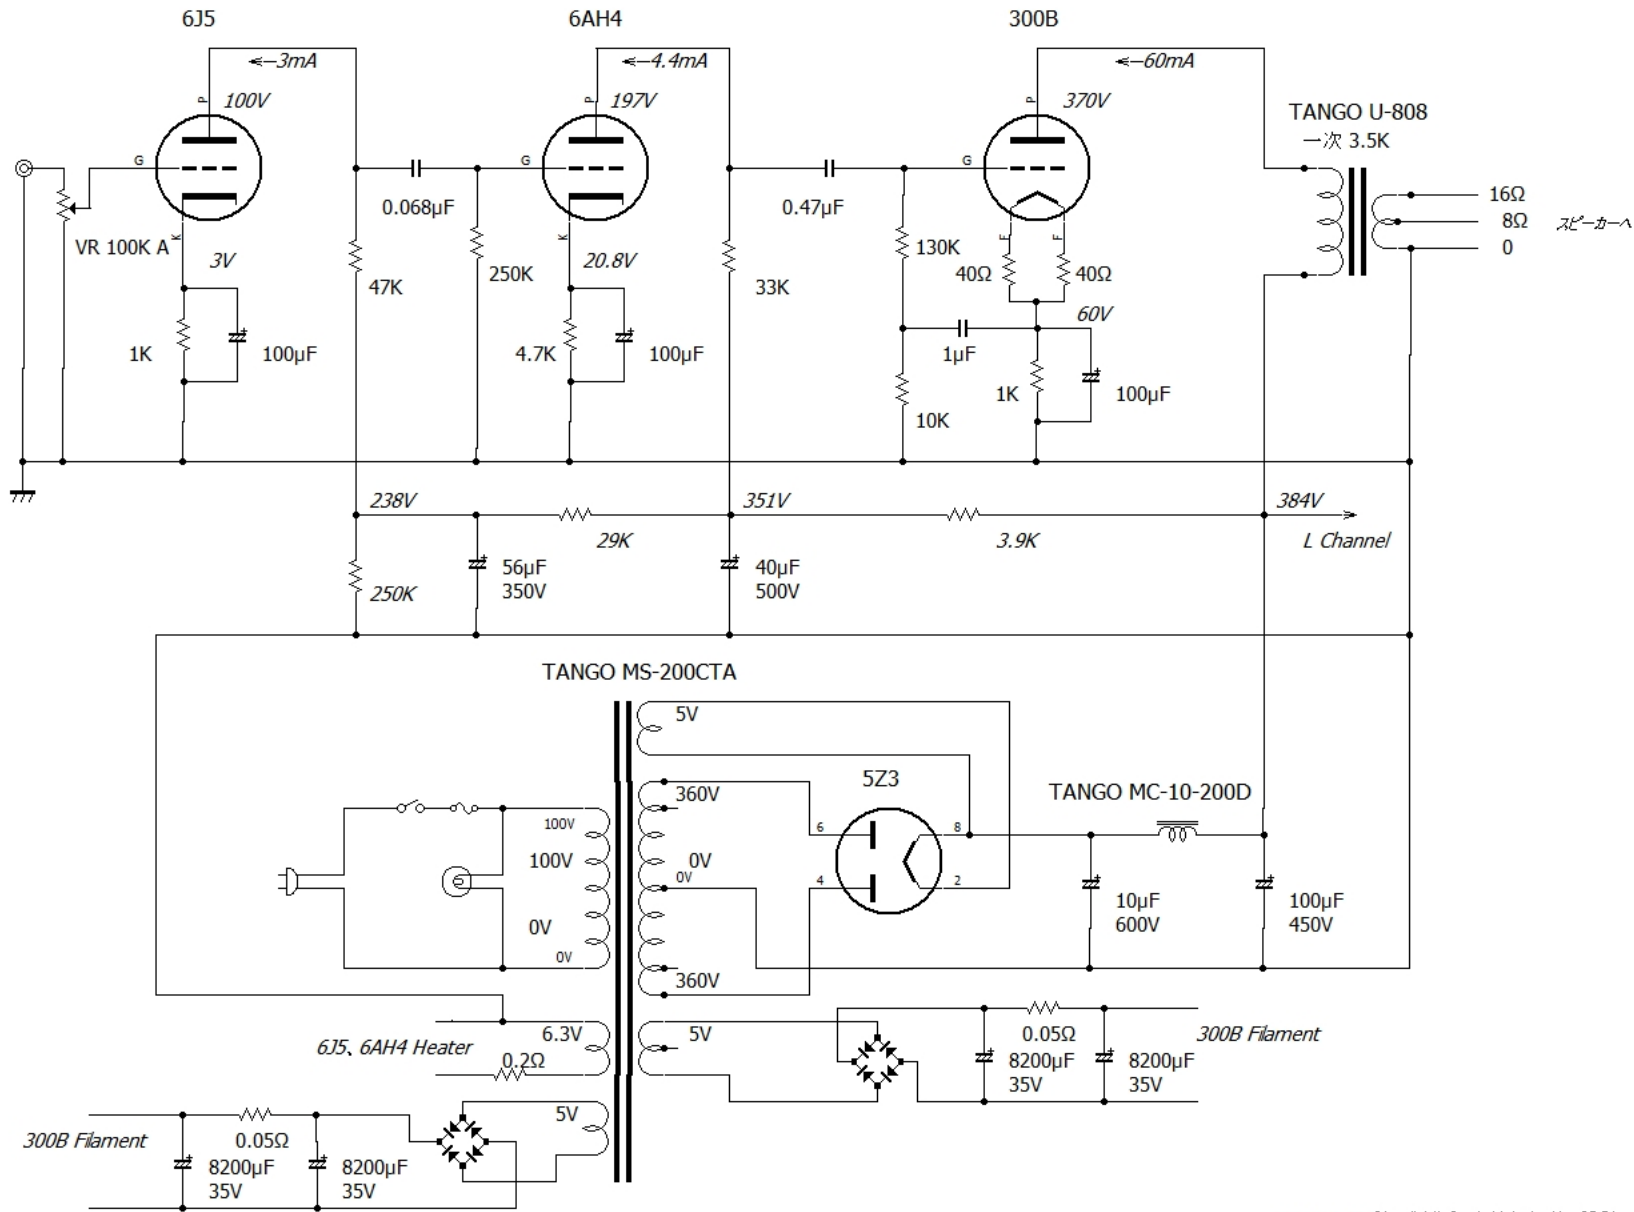

# 300Bシングルステレオアンプ

真空管ソケット接続図  
(底面から見たところ)

2024.7 MJ誌の製作記事等を参考に設計  
2024.8 製作(整流管は設計で5U4のところ、製作では5Z3に変更)