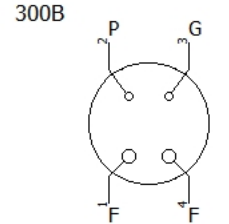

# 300Bシングルステレオアンプ

真空管ソケット接続図  
(底面から見たところ)

2024.7 MJ誌の製作記事等を参考に設計  
2024.8 製作(整流管は設計で5U4のところ、製作では5Z3に変更)