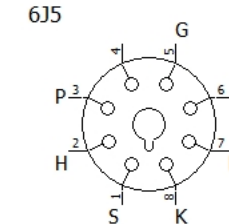

# 300Bシングルステレオアンプ

真空管ソケット接続図  
(底面から見たところ)

2024.7 MJ誌の製作記事等を参考に設計  
2024.8 製作(整流管は設計で5U4のところ、製作では5Z3に変更)