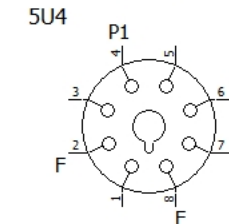

# 300Bシングルステレオアンプ

真空管ソケット接続図  
(底面から見たところ)

2024.7 MJ誌の製作記事等を参考に設計  
2024.8 製作(整流管は設計で5U4のところ、製作では5Z3に変更)