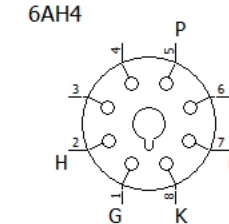

# 300Bシングルステレオアンプ

真空管ソケット接続図  
(底面から見たところ)

2024.7 MJ誌の製作記事等を参考に設計  
2024.8 製作(整流管は設計で5U4のところ、製作では5Z3に変更)