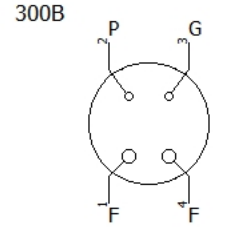

300Bシングルステレオアンプ

真空管ソケット接続図
(底面から見たところ)

スピーカー