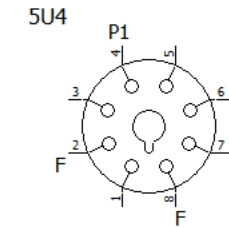

300Bシングルステレオアンプ

真空管ソケット接続図
(底面から見たところ)

スピーカー