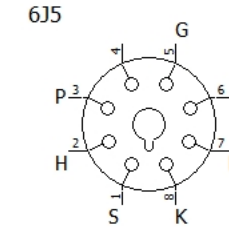

300Bシングルステレオアンプ

真空管ソケット接続図
(底面から見たところ)

スピーカー