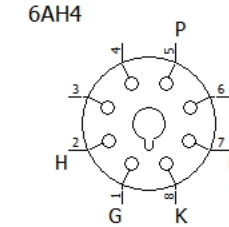

300Bシングルステレオアンプ

真空管ソケット接続図
(底面から見たところ)

スピーカー