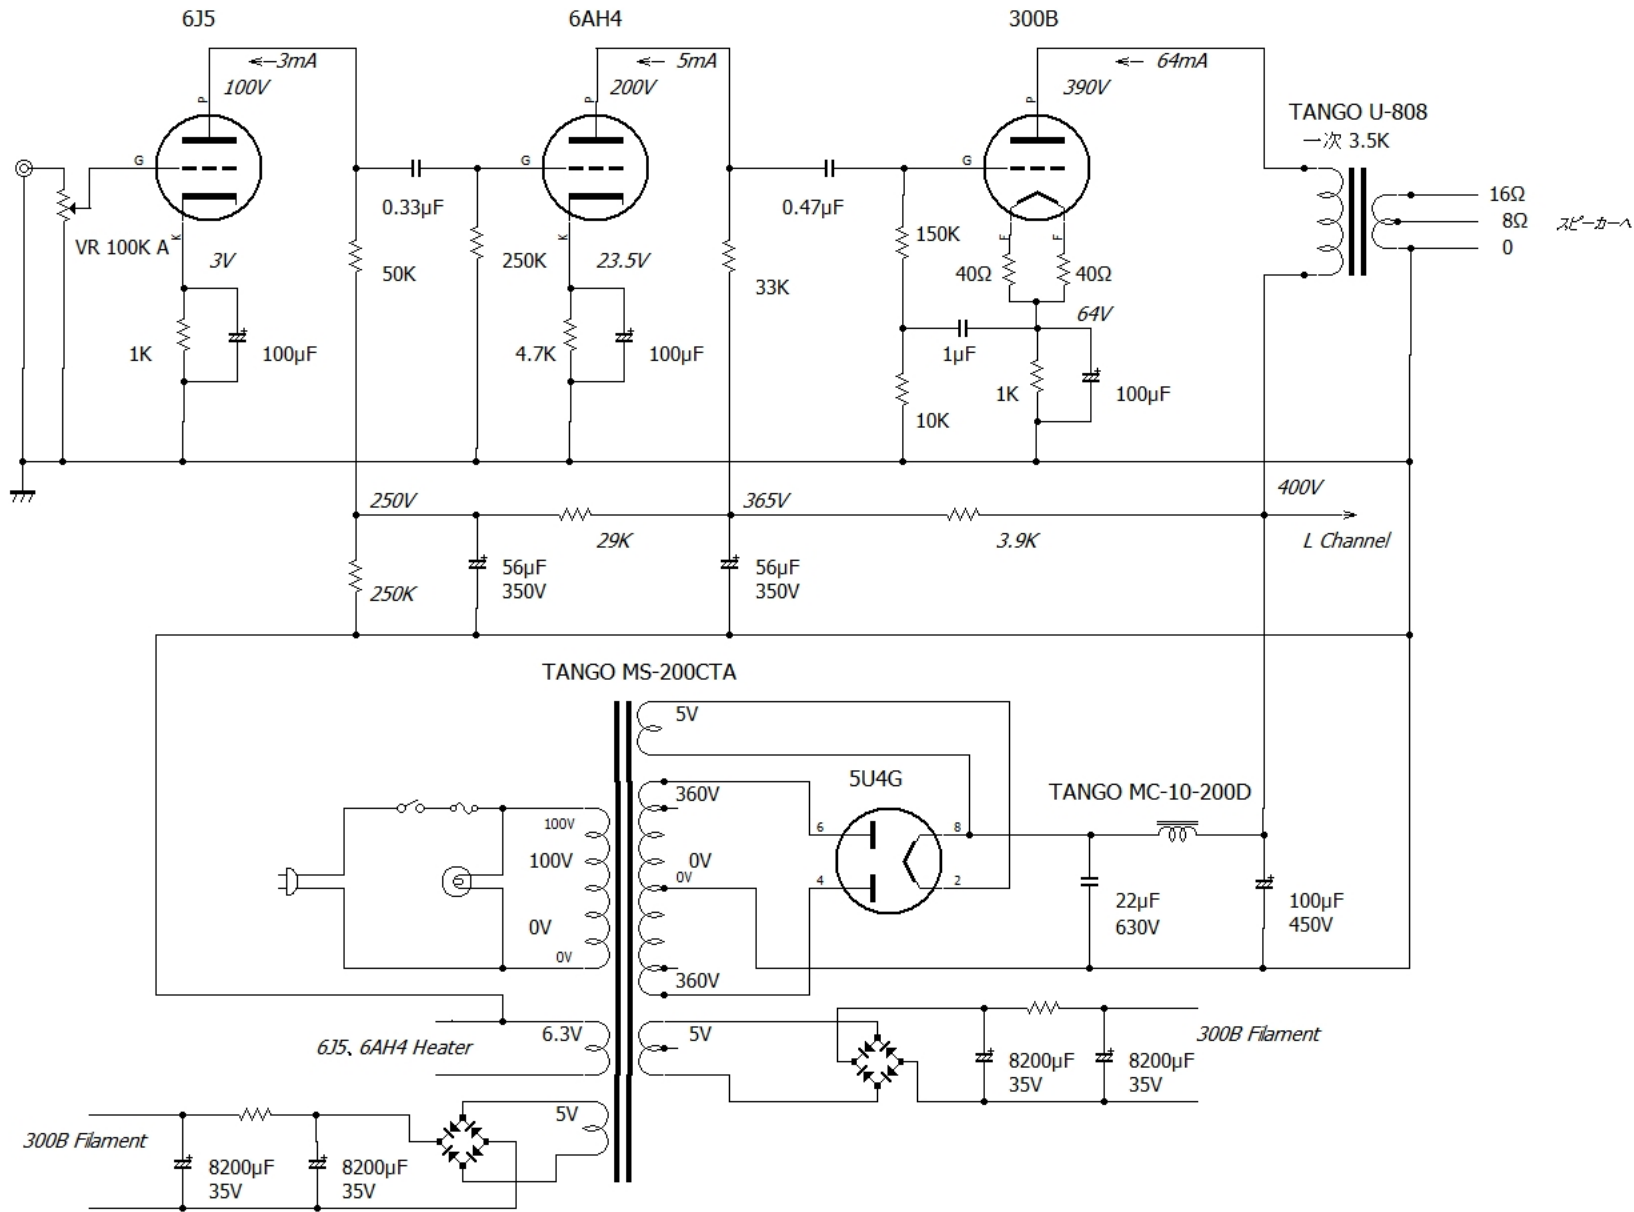

300Bシングルステレオアンプ

真空管ソケット接続図
(底面から見たところ)

スピーカー